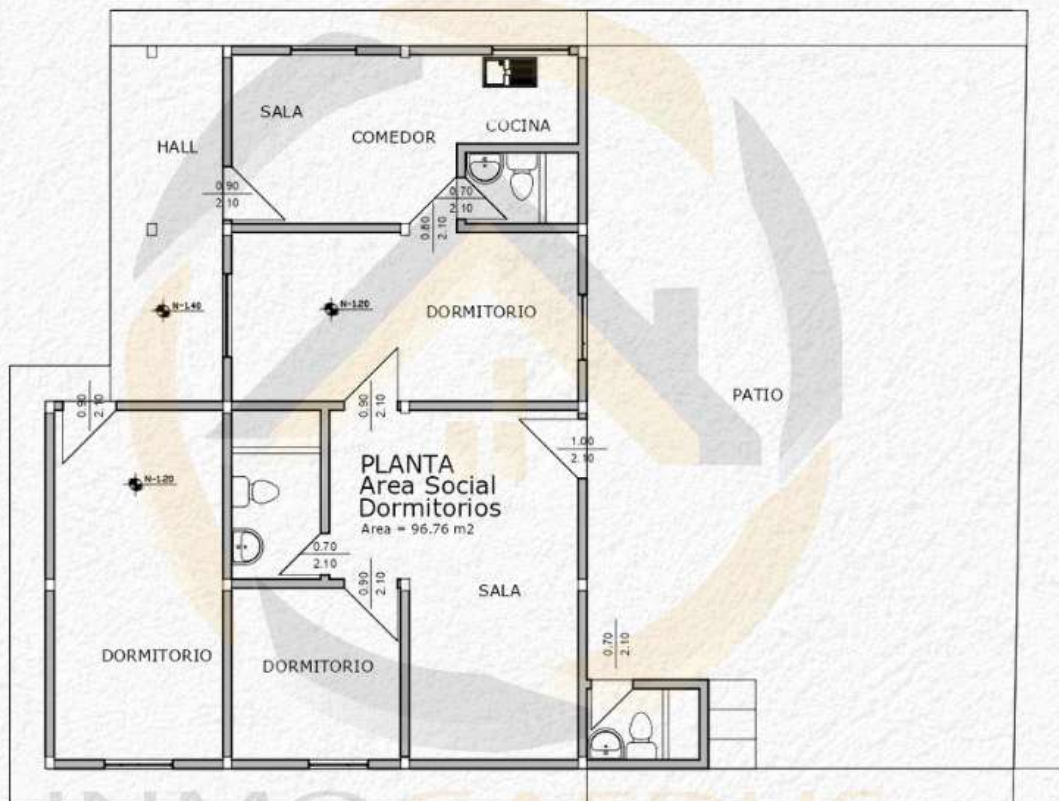

# CASA 2P tumbaco - collaqui

INMOGAEDUS  
TU HOGAR DESDE CERO

288.76  
Metros Cuadrados

CASA 1

Quito, Tumbaco Collaqui

0995409869

# CASA 2p tumbaco - collaqui

Estado Actual

INMOGAEDUS  
TU HOGAR DESDE CERO  
CASA 2 - PLANTA BAJA

INMOGAEDUS  
TU HOGAR DESDE CERO

108.16  
Metros Cuadrados

CASA 2

Quito, Tumbaco Collaqui

0995409869