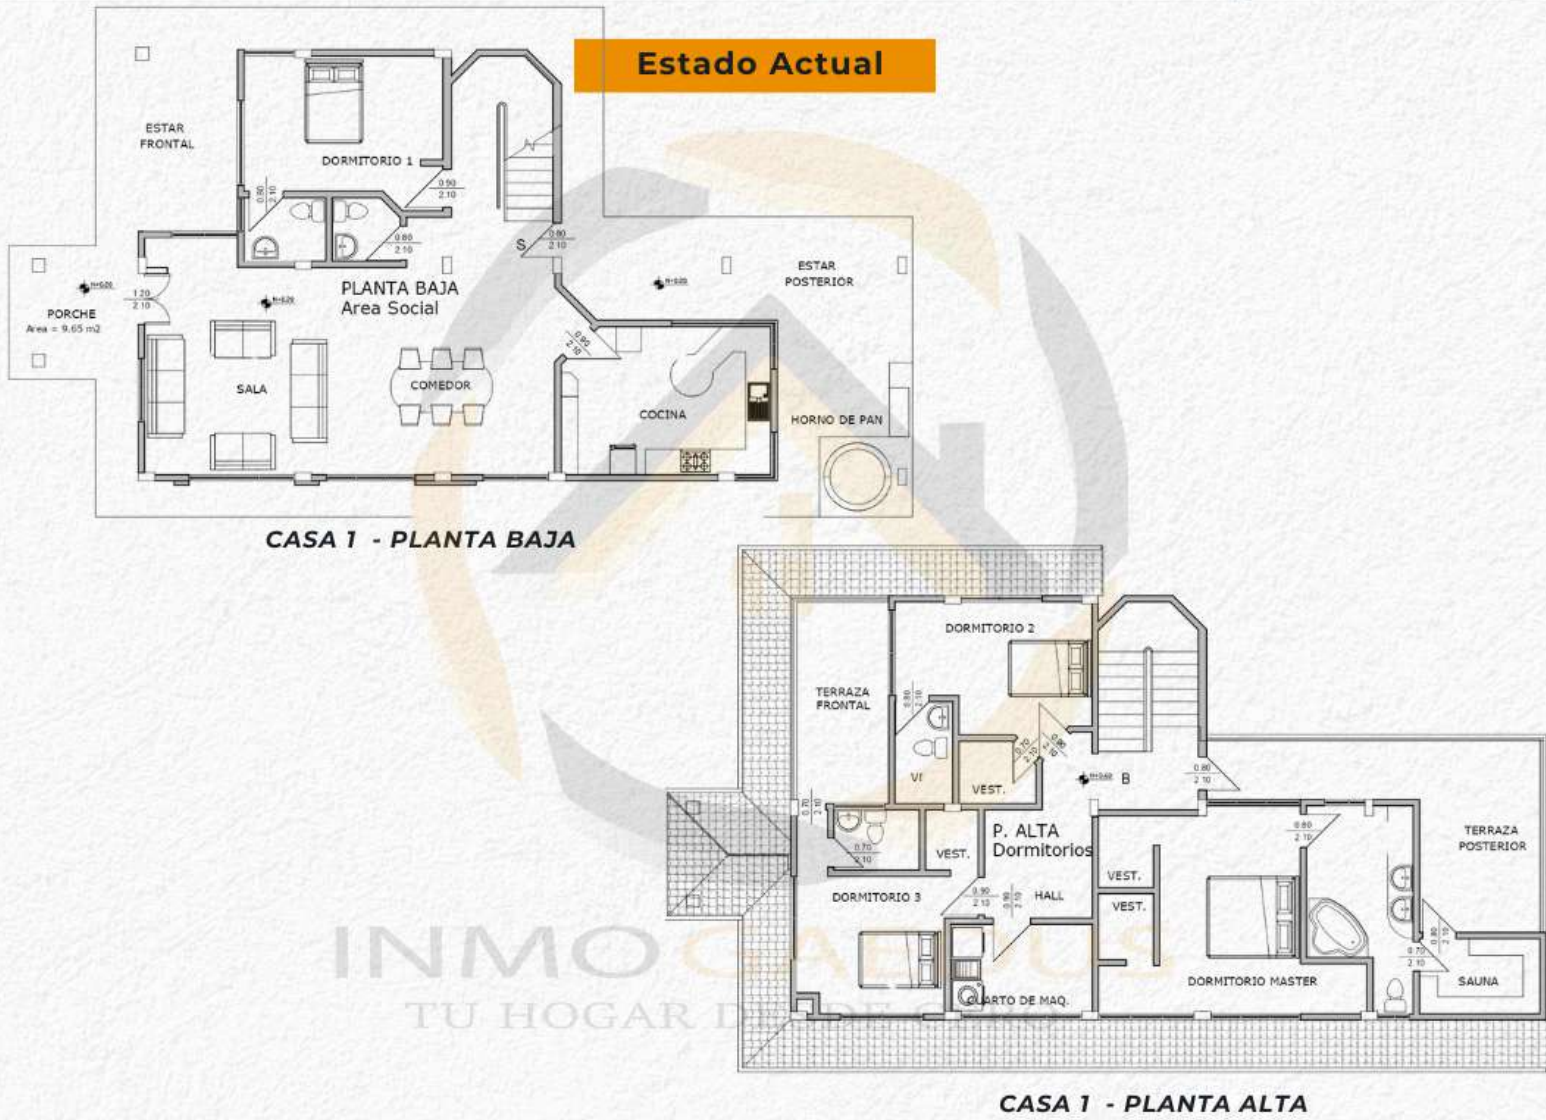

# CASA 2P tumbaco - collaqui

INMOGAEDUS  
TU HOGAR DESDE CERO

288.76  
Metros Cuadrados

CASA 1

Quito, Tumbaco Collaqui

0995409869

# CASA 2p tumbaco - collaqui

Estado Actual

INMOGAEDUS  
TU HOGAR DESDE CERO  
CASA 2 - PLANTA BAJA

INMOGAEDUS  
TU HOGAR DESDE CERO

108.16  
Metros Cuadrados

CASA 2

Quito, Tumbaco Collaqui

0995409869